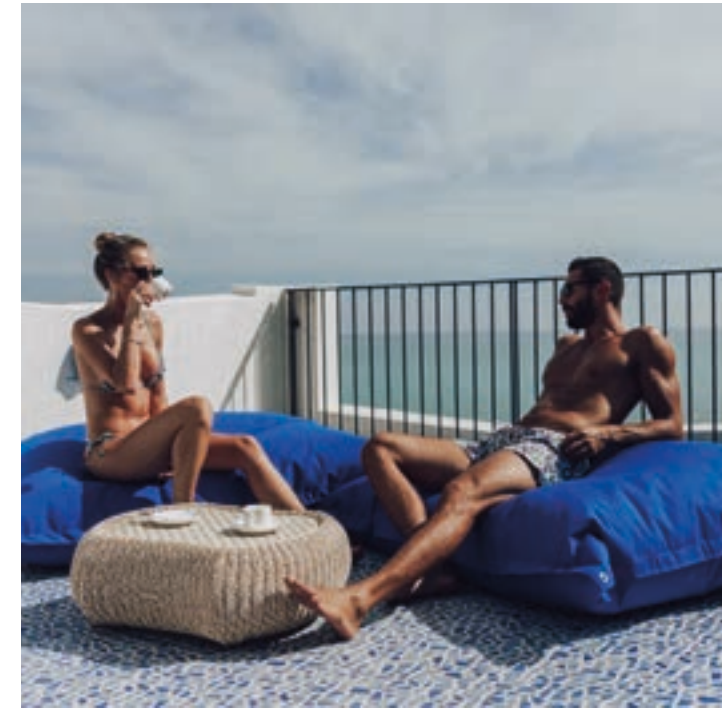

LINEA POUF
PAG. 07-08

03